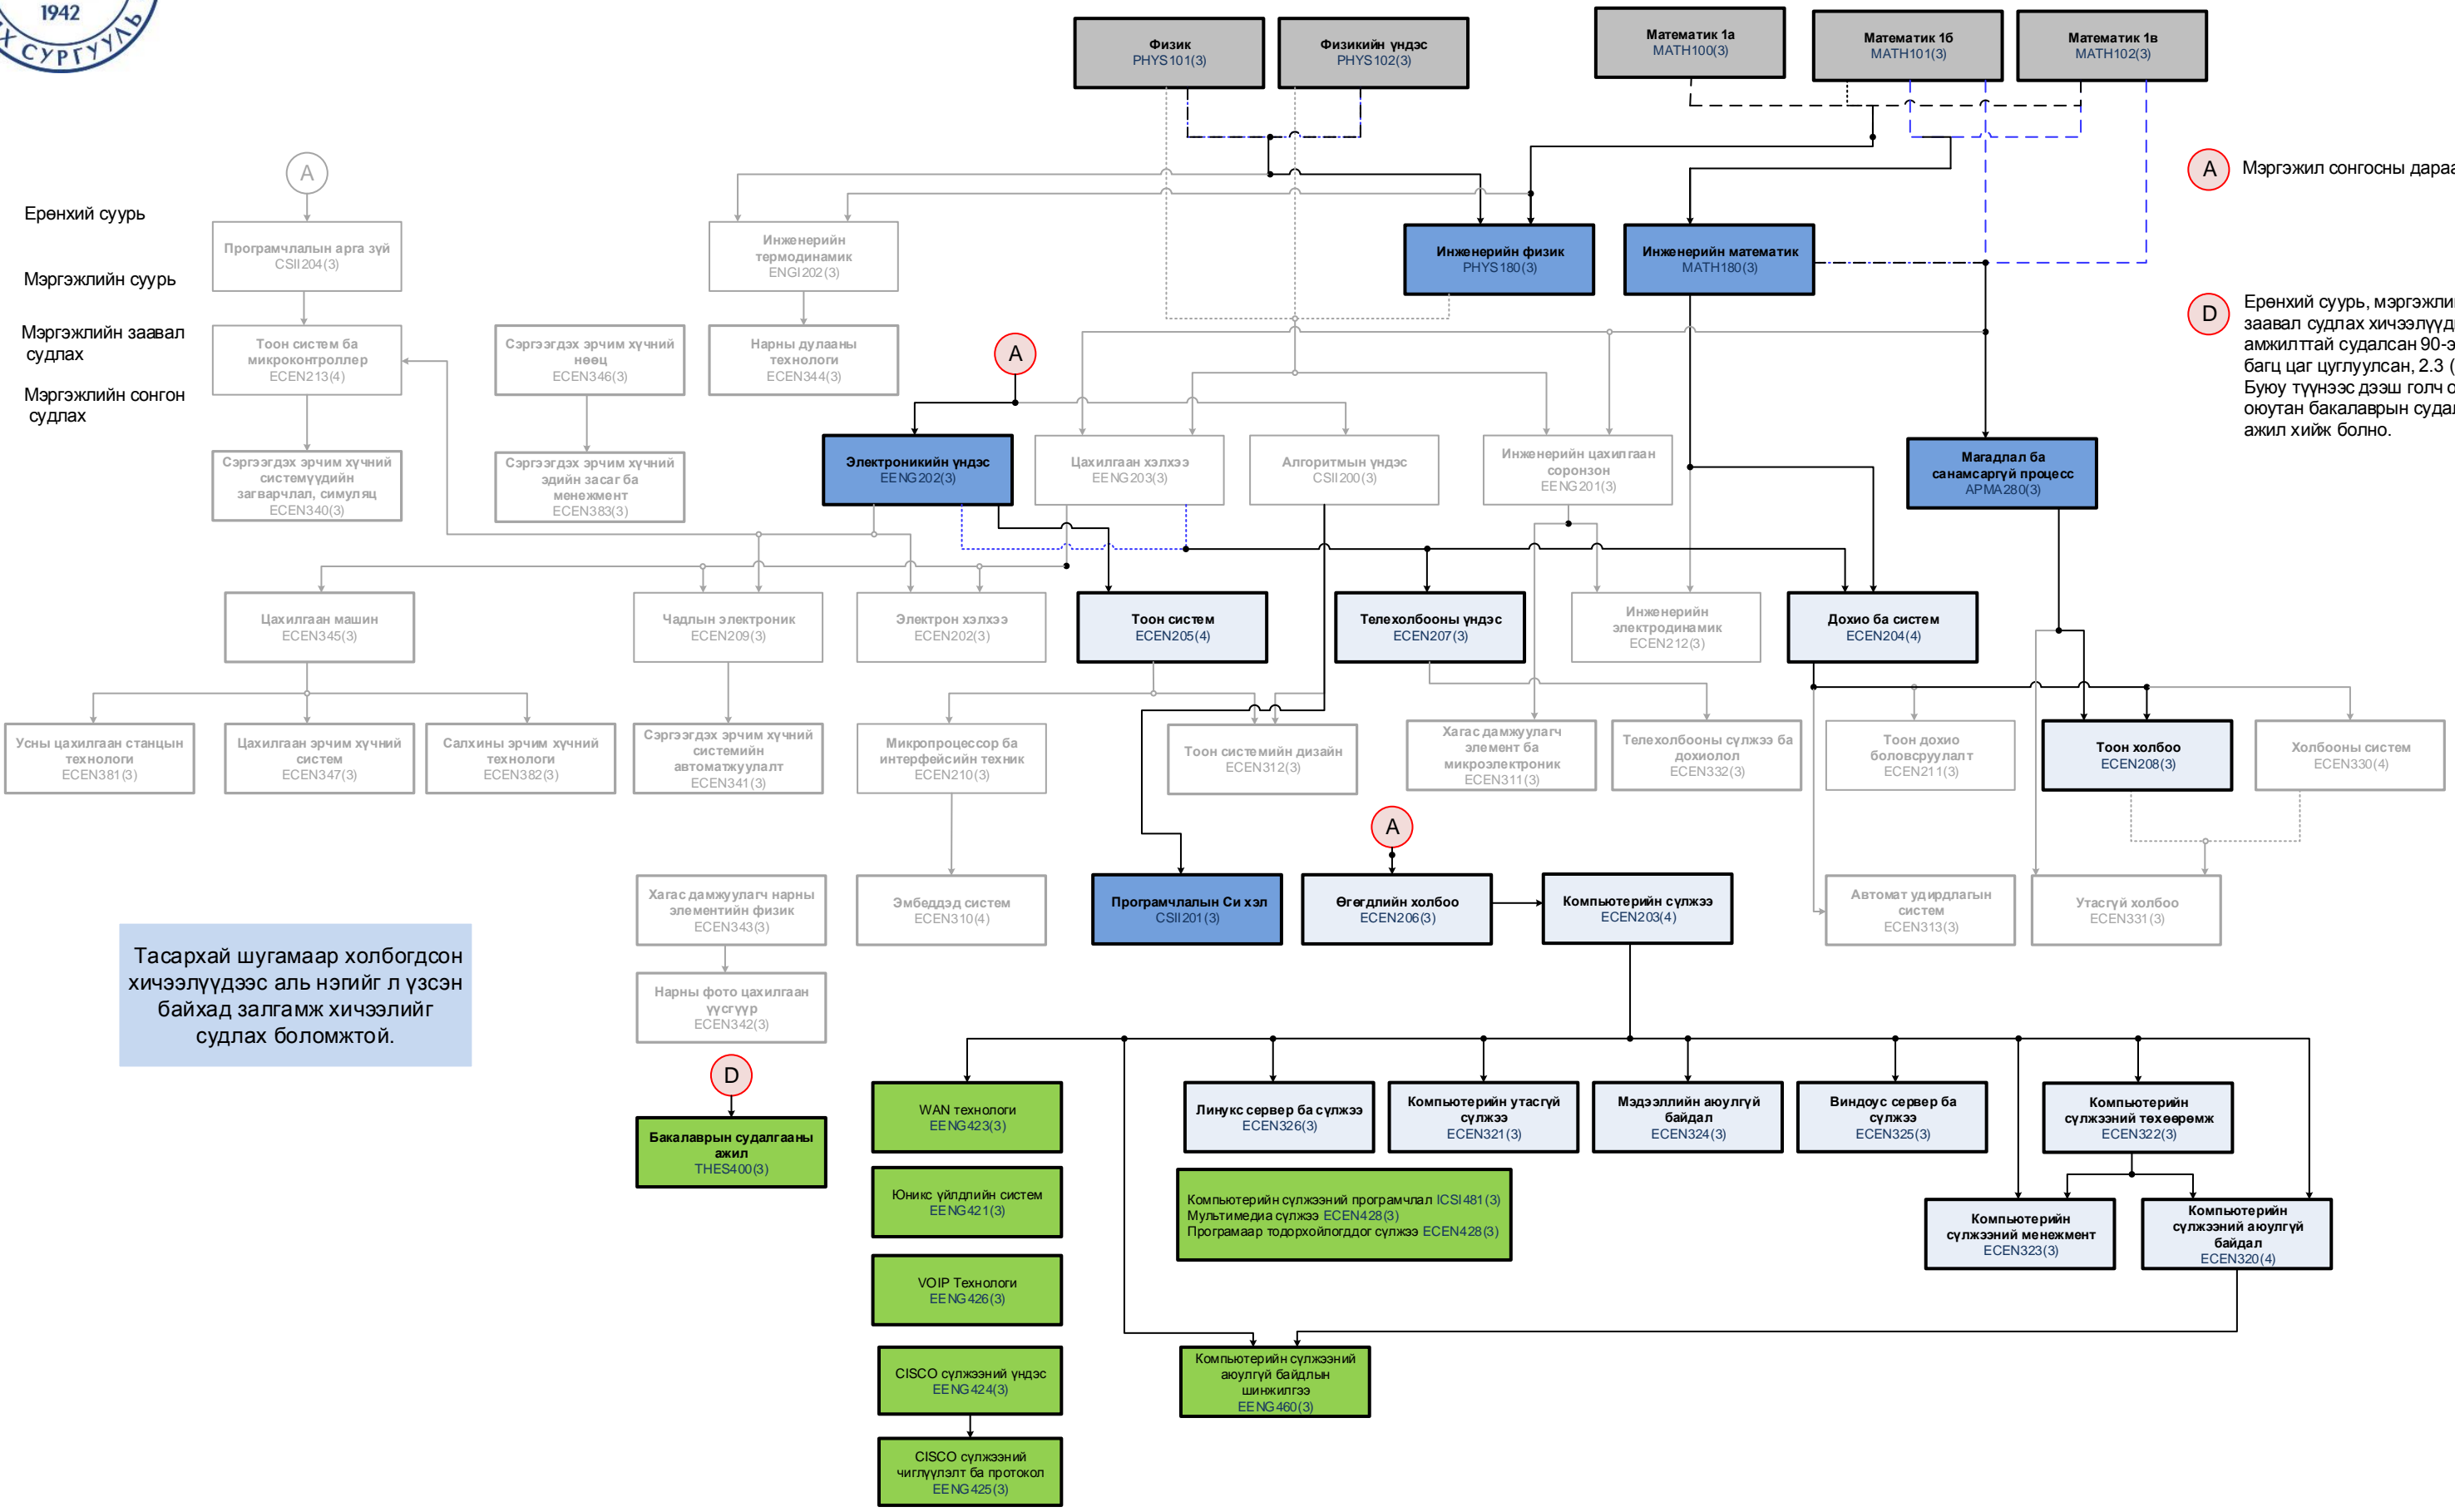

ХШУИС-ийн ЭХИТ-ийн Компьютерийн Сүлжээ(D061201) хөтөлбөрийн хичээлүүдийн уялдаа холбоо (2014, хувилбар-1.0)

- Ерөнхий суурь
- Мэргэжлийн суурь
- Мэргэжлийн заавал судлах
- Мэргэжлийн сонгон судлах

A Мэргэжил сонгосны дараа үзнэ.

D Ерөнхий суурь, мэргэжлийн суурь, заавал судлах хичээлүүдийг амжилттай судалсан 90-ээс дээш багц цаг цуглуулсан, 2.3 (75%) Буюу түүнээс дээш голч оноотой оюутан бакалаврын судалгааны ажил хийж болно.

Тасархай шугамаар холбогдсон хичээлүүдээс аль нэгийг л үзсэн байхад залгамж хичээлийг судлах боломжтой.

D Бакалаврын судалгааны ажил THES400(3)

- WAN технологи EENG423(3)
- Юникс үйлдлийн систем EENG421(3)
- VOIP Технологи EENG426(3)
- CISCO сүлжээний үндэс EENG424(3)
- CISCO сүлжээний чиглүүлэлт ба протокол EENG425(3)

- Линукс сервер ба сүлжээ ECEN326(3)
- Компьютерийн утасгүй сүлжээ ECEN321(3)
- Мэдээллийн аюулгүй байдал ECEN324(3)
- Виндоус сервер ба сүлжээ ECEN325(3)
- Компьютерийн сүлжээний програмчлал ICSI481(3)
Мультимедиа сүлжээ ECEN428(3)
Програмаар тодорхойлогддог сүлжээ ECEN428(3)
- Компьютерийн сүлжээний аюулгүй байдлын шинжилгээ EENG460(3)