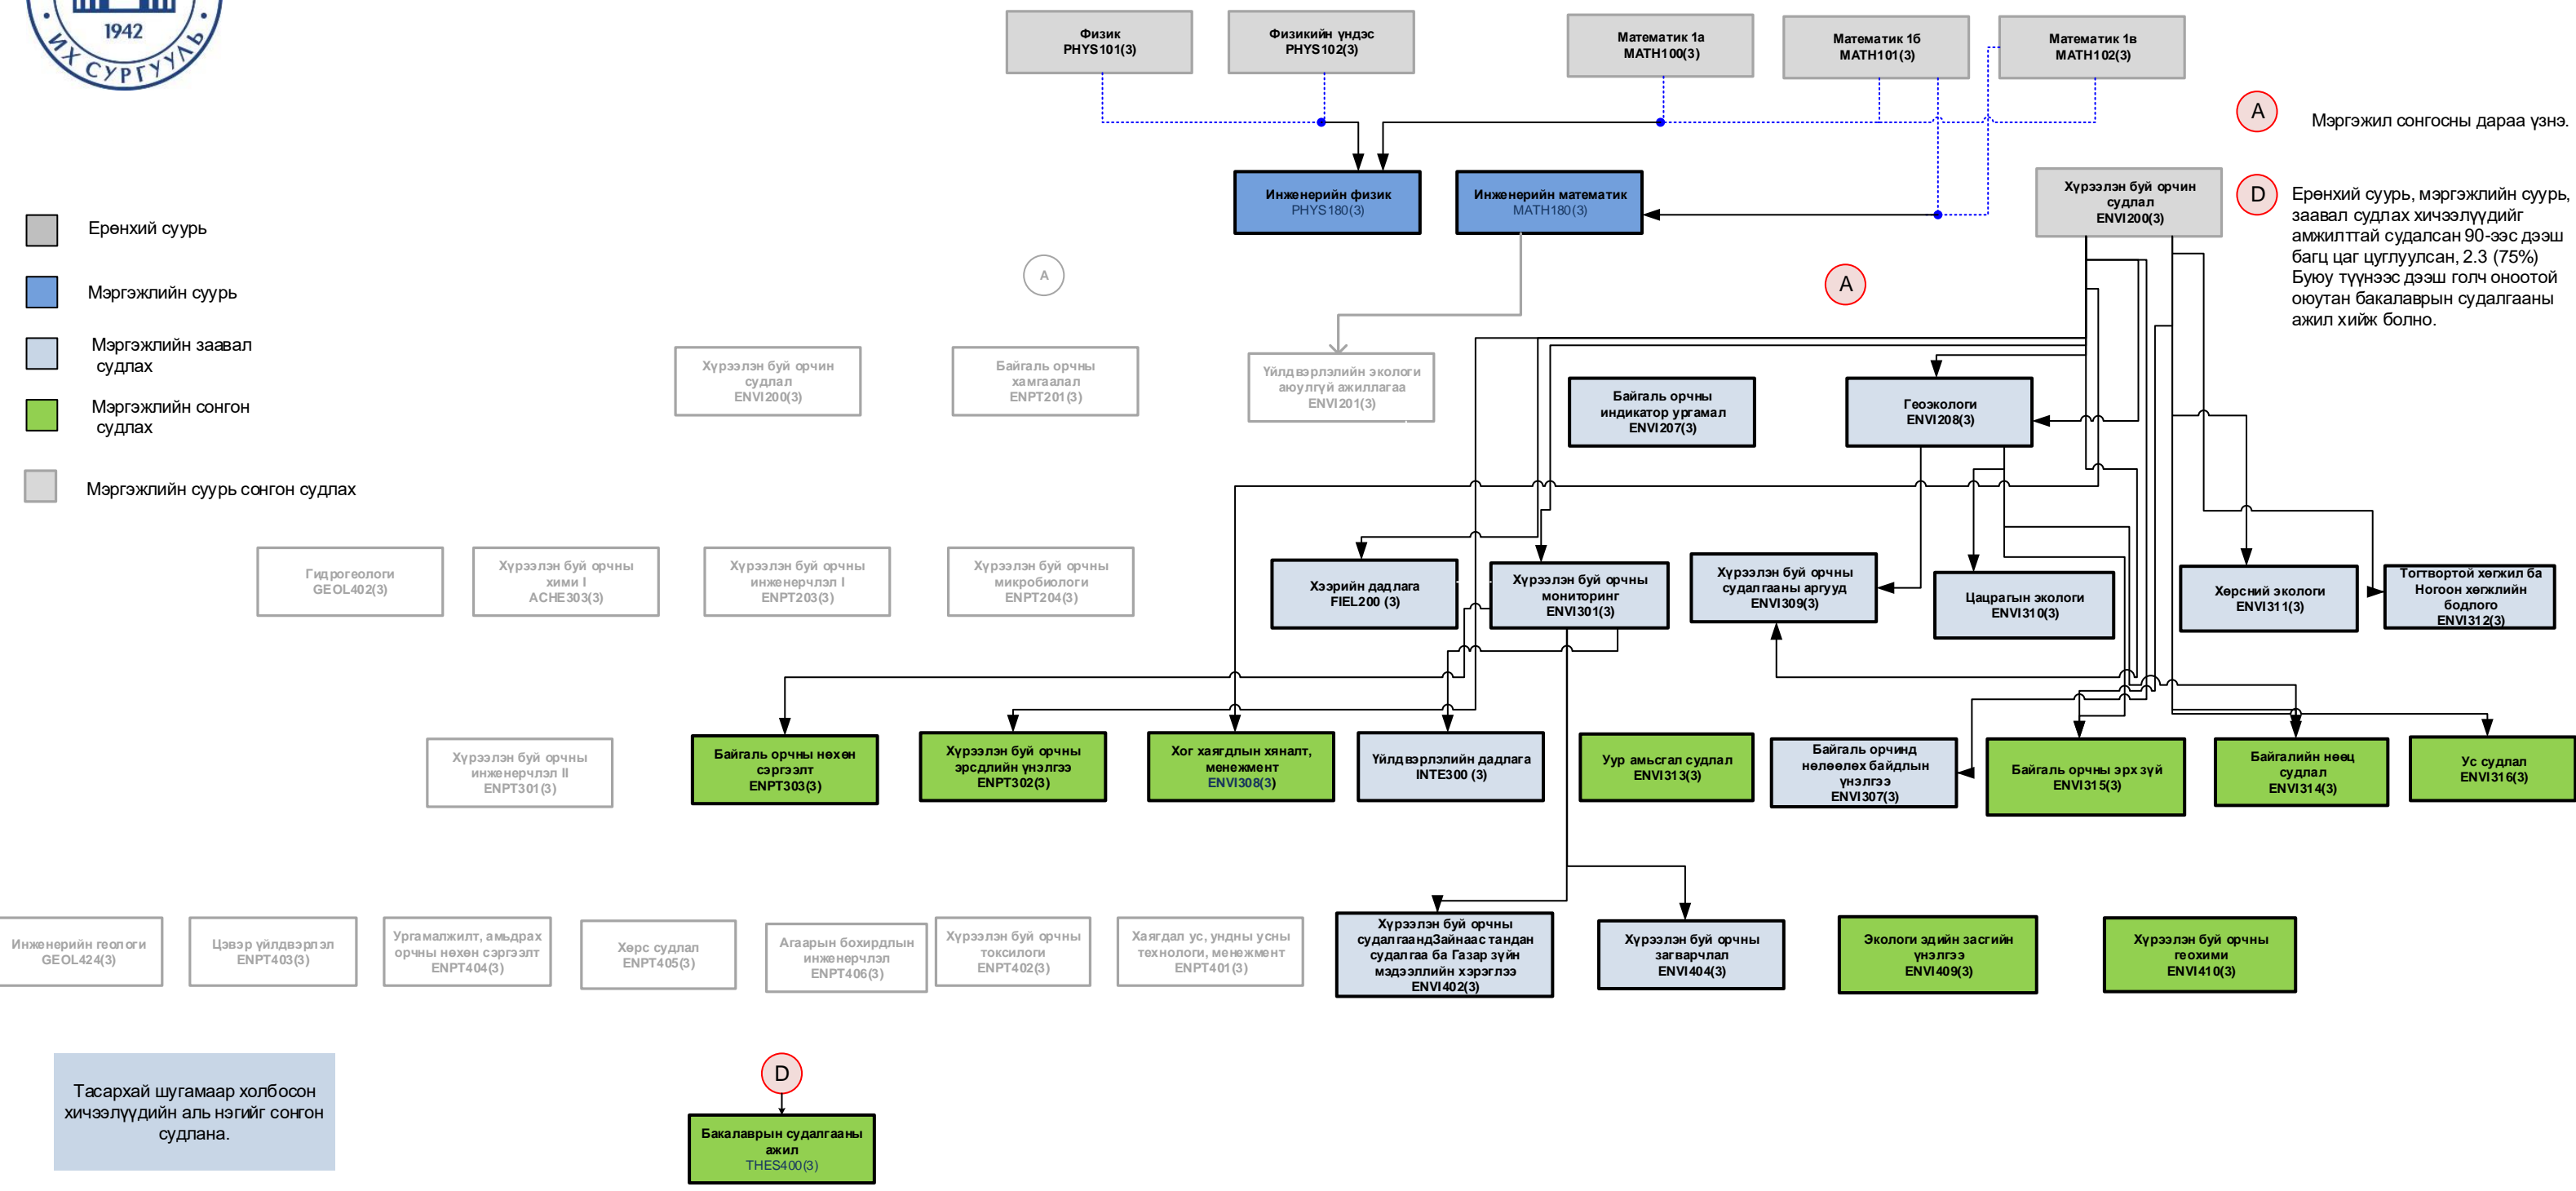

ХШУИС-ийн ХБОСХИТ-ийн Хүрээлэн буй орчин судлал(D052101) хөтөлбөрийн хичээлүүдийн уялдаа холбоо (2016, хувилбар-1.0)

- Ерөнхий суурь
- Мэргэжлийн суурь
- Мэргэжлийн заавал судлах
- Мэргэжлийн сонгон судлах
- Мэргэжлийн суурь сонгон судлах

A Мэргэжил сонгосны дараа үзнэ.

D Ерөнхий суурь, мэргэжлийн суурь, заавал судлах хичээлүүдийг амжилттай судалсан 90-ээс дээш багц цаг цуглуулсан, 2.3 (75%) Буюу түүнээс дээш голч оноотой оюутан бакалаврын судалгааны ажил хийж болно.

Тасархай шугамаар холбосон хичээлүүдийн аль нэгийг сонгон судлана.

Боловсруулсан: ХБОСХИ тэнхимийн багш Б.Ариунсанаа

Хянасан: ХБОСХИ тэнхимийн эрхлэгч доктор, профессор О.Алтансүх

Хүлээн авсан: Хөтөлбөр хариуцсан мэргэжилтэн Г.Шүрэнчимэг