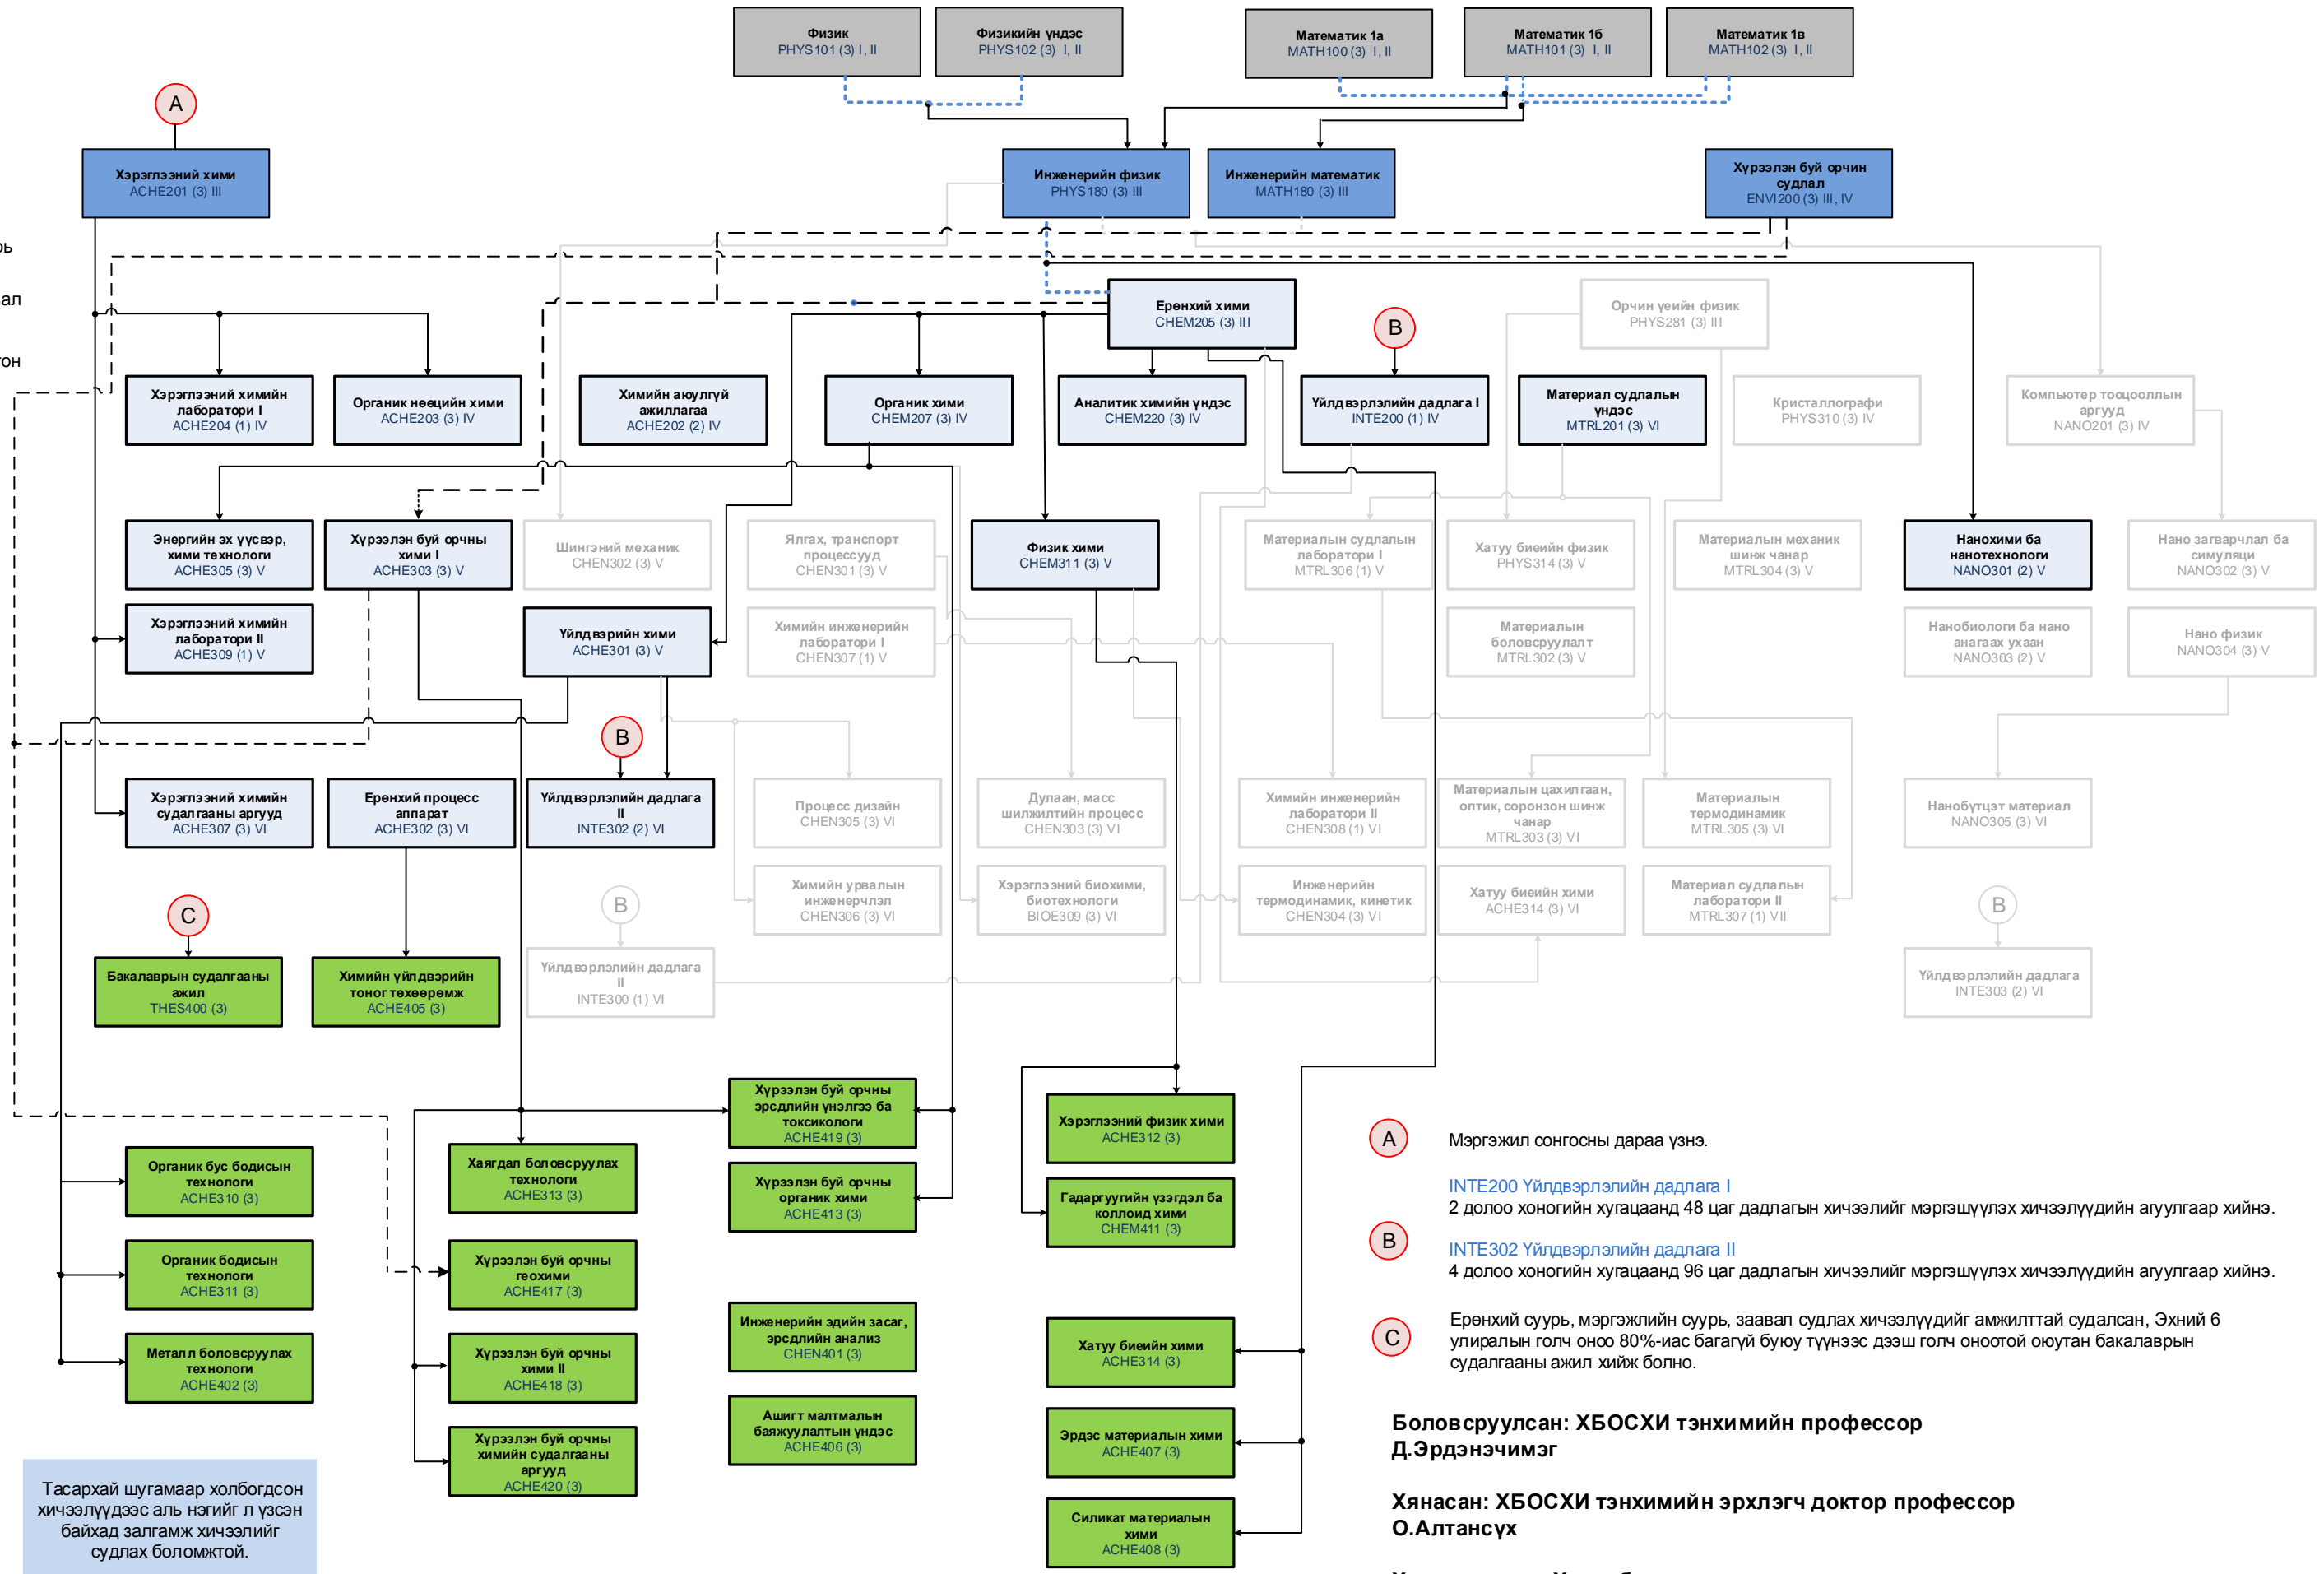

ХШУИС – ХБОСХИТ – ийн ХЭРЭГЛЭЭНИЙ ХИМИ хөтөлбөрийн хичээлүүдийн уялдаа холбоо (2015 оны хөтөлбөр)

- Ерөнхий суурь
- Мэргэжлийн суурь
- Мэргэжлийн заавал судлах
- Мэргэжлийн сонгон судлах

- A** Мэргэжил сонгосны дараа үзнэ.
INTE200 Үйлдвэрлэлийн дадлага I
2 долоо хоногийн хугацаанд 48 цаг дадлагын хичээлийг мэргэшүүлэх хичээлүүдийн агуулгаар хийнэ.
- B** INTE302 Үйлдвэрлэлийн дадлага II
4 долоо хоногийн хугацаанд 96 цаг дадлагын хичээлийг мэргэшүүлэх хичээлүүдийн агуулгаар хийнэ.
- C** Ерөнхий суурь, мэргэжлийн суурь, заавал судлах хичээлүүдийг амжилттай судалсан, Эхний 6 улиралын голч оноо 80%-иас багагүй буюу түүнээс дээш голч оноотой оюутан бакалаврын судалгааны ажил хийж болно.

Боловсруулсан: ХБОСХИ тэнхимийн профессор Д.Эрдэнэчимэг

Хянасан: ХБОСХИ тэнхимийн эрхлэгч доктор профессор О.Алтансүх

Хүлээн авсан: Хөтөлбөр хариуцсан мэргэжилтэн Г.Шүрэнчимэг

Тасархай шугамаар холбогдсон хичээлүүдээс аль нэгийг л үзсэн байхад залгамж хичээлийг судлах боломжтой.