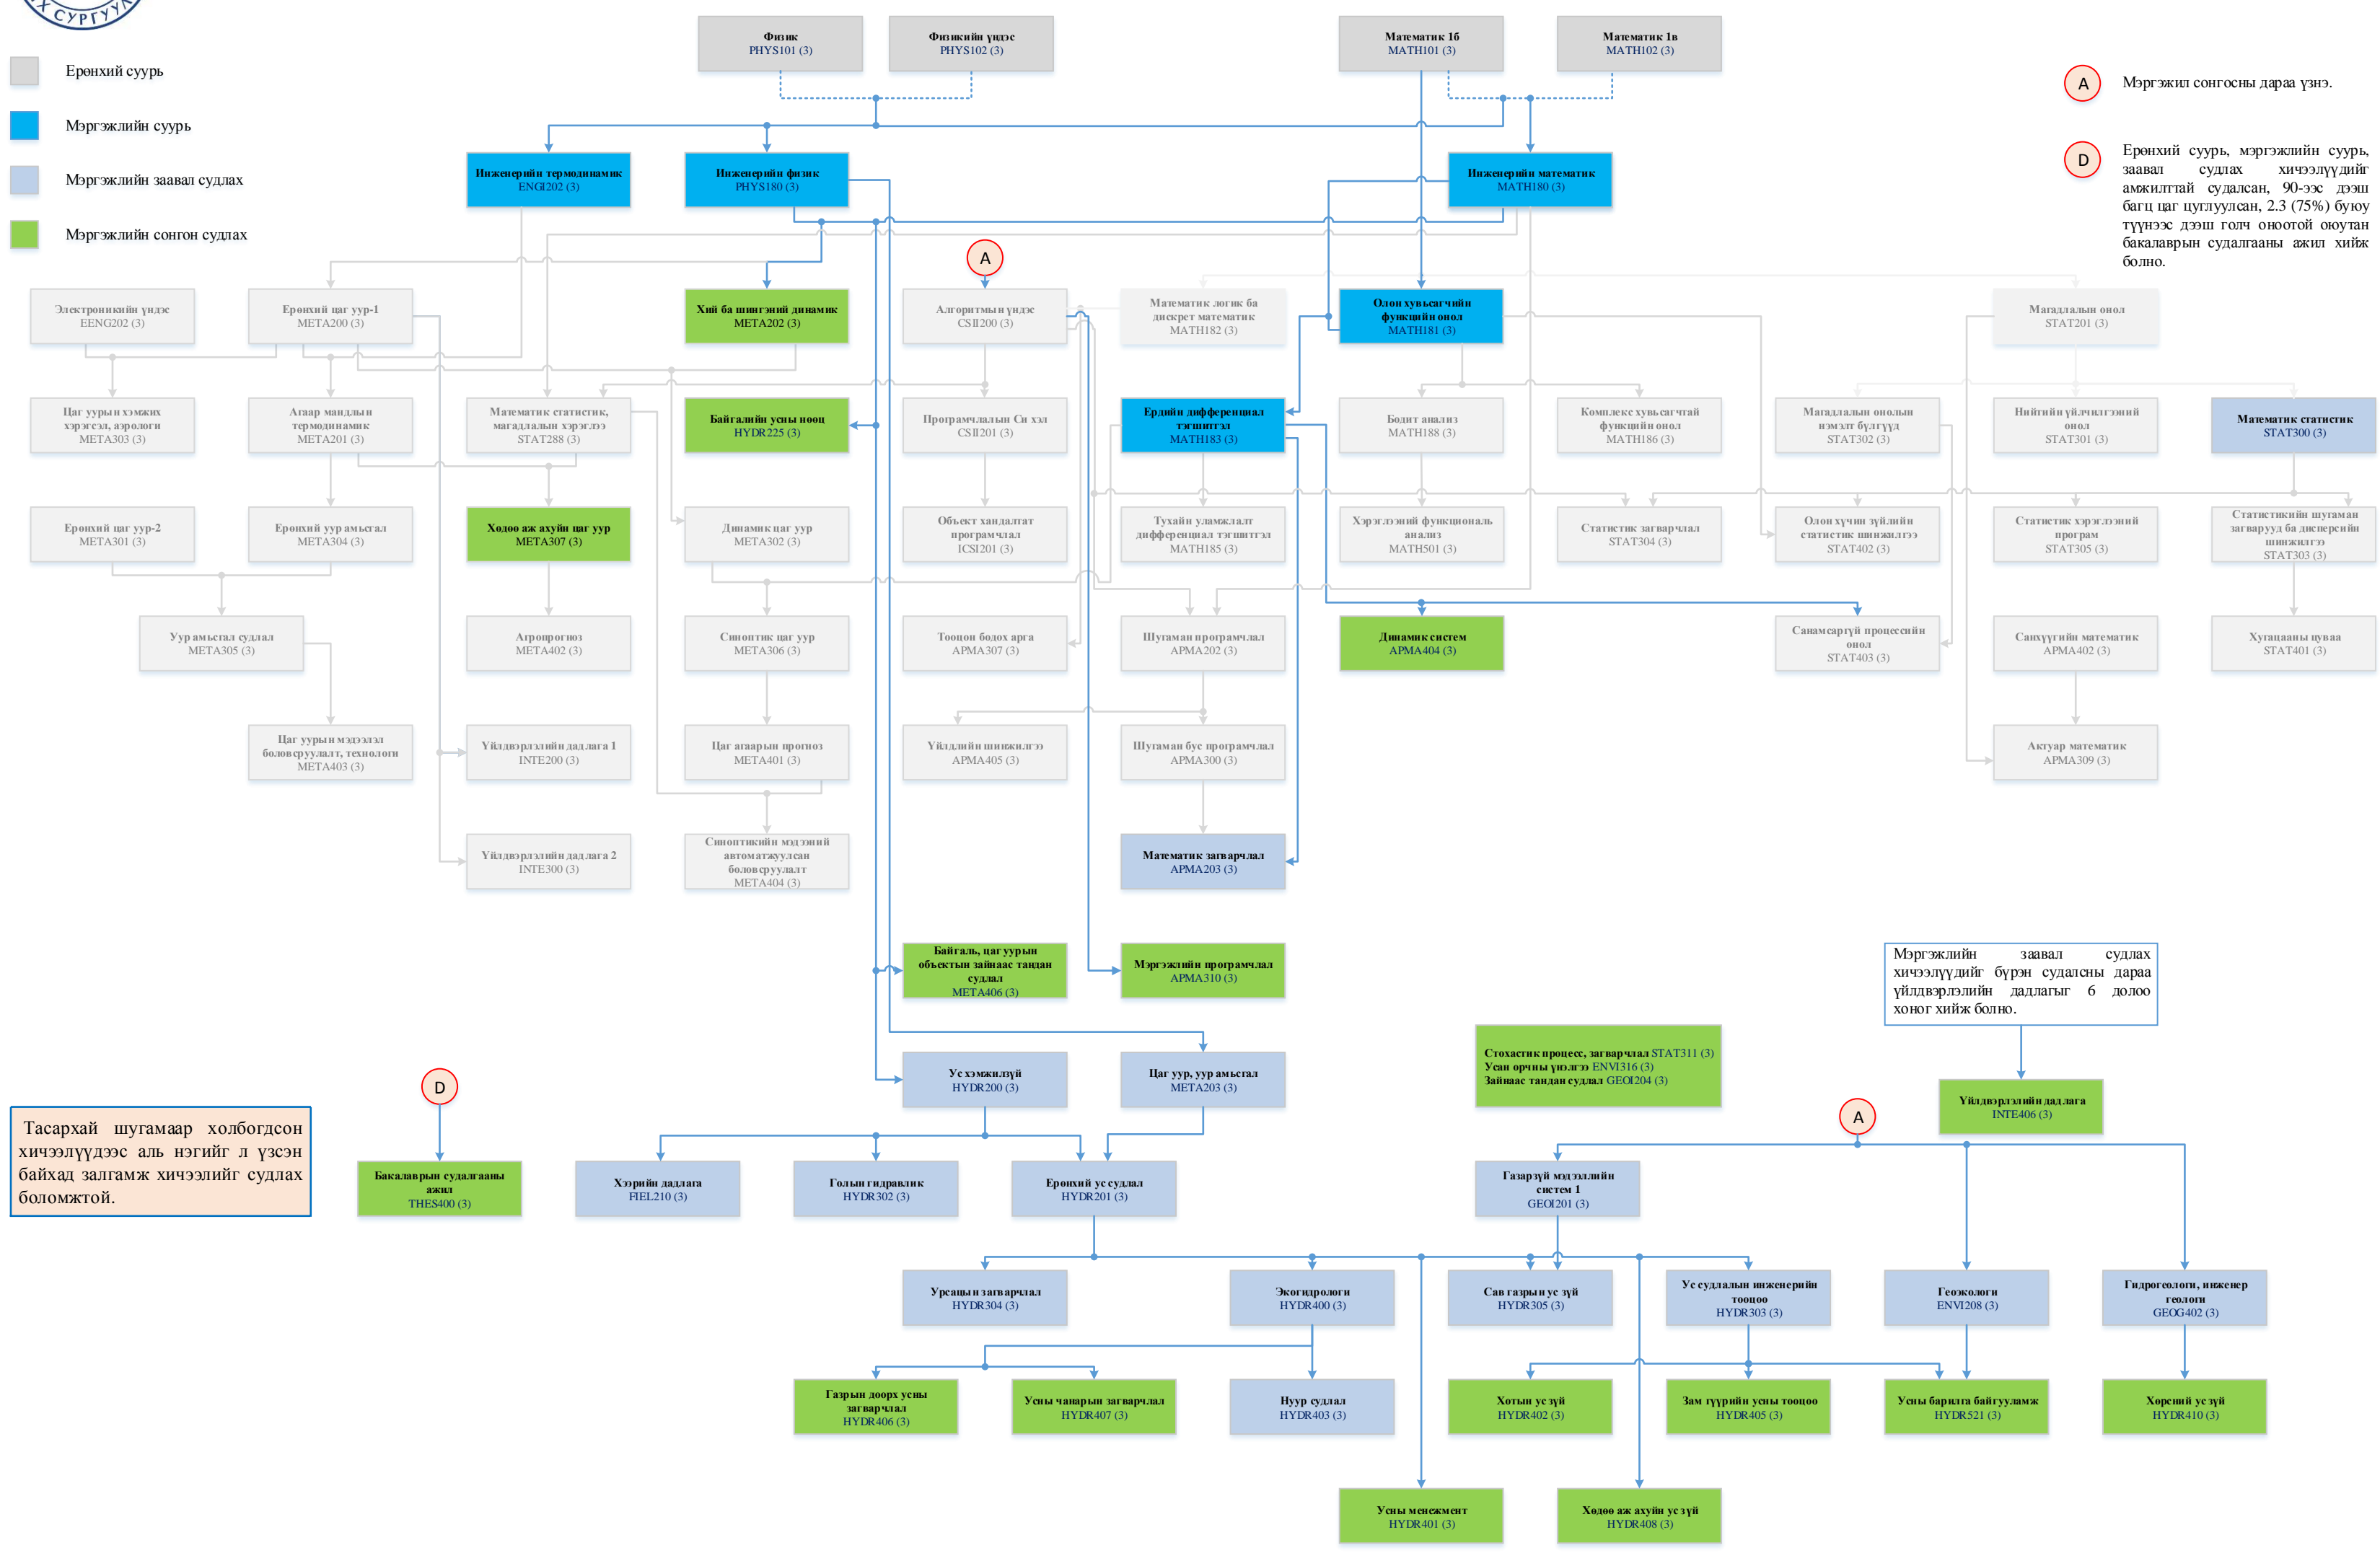

ХШУИС-ийн Хэрэглээний математикийн тэнхимийн Ус судлал (D052202) хөтөлбөрийн хичээлүүдийн уялдаа холбоо (2014, хувилбар 1.0)

- Ерөнхий суурь
- Мэргэжлийн суурь
- Мэргэжлийн заавал судлах
- Мэргэжлийн сонгон судлах

- A Мэргэжил сонгосны дараа үзнэ.
- D Ерөнхий суурь, мэргэжлийн суурь, заавал судлах хичээлүүдийг амжилттай судалсан, 90-ээс дээш багц цаг цуглуулсан, 2.3 (75%) буюу түүнээс дээш голч оноотой оюутан бакалаврын судалгааны ажил хийж болно.

Тасархай шугамаар холбогдсон хичээлүүдээс аль нэгийг л үзсэн байхад залгамж хичээлийг судлах боломжтой.

Мэргэжлийн заавал судлах хичээлүүдийг бүрэн судалсны дараа үйлдвэрлэлийн дадлагыг 6 долоо хоног хийж болно.